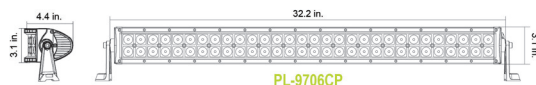

PL-9705

PL-9706

PL-9707

PL-9708

SPECIFICATIONS - CURVED DUAL ROW LED BARS

PL-9704CP

PL-9705CP

PL-9706CP