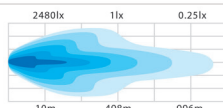

PL-9705

PL-9706

PL-9707

PL-9708

SPECIFICATIONS - CURVED DUAL ROW LED BARS

PL-9704CP

PL-9705CP

PL-9706CP