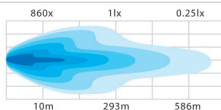

PL-9707CP

PL-9708CP

SPECIFICATIONS - SINGLE ROW BLACK LED BARS

PL-9721P

PL-9722P

PL-9723P

PL-9724P

PILOT™