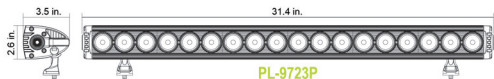

PL-9707CP

PL-9708CP

SPECIFICATIONS - SINGLE ROW BLACK LED BARS

PL-9721P

PL-9722P

PL-9723P

PL-9724P

PILOT™