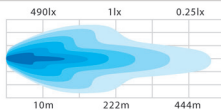

PL-9707CP

PL-9708CP

SPECIFICATIONS - SINGLE ROW BLACK LED BARS

PL-9721P

PL-9722P

PL-9723P

PL-9724P

PILOT™