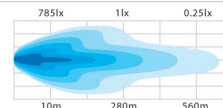

PL-9705

PL-9706

PL-9707

PL-9708

SPECIFICATIONS - CURVED DUAL ROW LED BARS

PL-9704CP

PL-9705CP

PL-9706CP