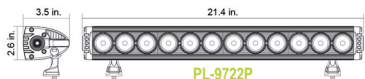

PL-9707CP

PL-9708CP

SPECIFICATIONS - SINGLE ROW BLACK LED BARS

PL-9721P

PL-9722P

PL-9723P

PL-9724P

PILOT™