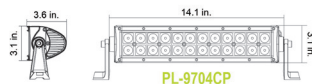

PL-9705

PL-9706

PL-9707

PL-9708

SPECIFICATIONS - CURVED DUAL ROW LED BARS

PL-9704CP

PL-9705CP

PL-9706CP