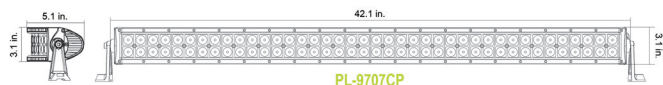

PL-9705

PL-9706

PL-9707

PL-9708

SPECIFICATIONS - CURVED DUAL ROW LED BARS

PL-9704CP

PL-9705CP

PL-9706CP