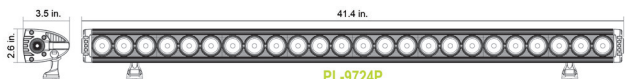

PL-9707CP

PL-9708CP

SPECIFICATIONS - SINGLE ROW BLACK LED BARS

PL-9721P

PL-9722P

PL-9723P

PL-9724P

PILOT™