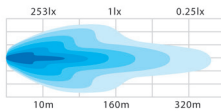

PL-9707CP

PL-9708CP

SPECIFICATIONS - SINGLE ROW BLACK LED BARS

PL-9721P

PL-9722P

PL-9723P

PL-9724P

PILOT™