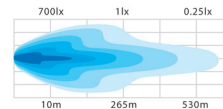

PL-9705

PL-9706

PL-9707

PL-9708

SPECIFICATIONS - CURVED DUAL ROW LED BARS

PL-9704CP

PL-9705CP

PL-9706CP