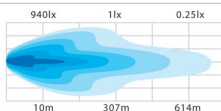

PL-9707CP

PL-9708CP

SPECIFICATIONS - SINGLE ROW BLACK LED BARS

PL-9721P

PL-9722P

PL-9723P

PL-9724P

PILOT™